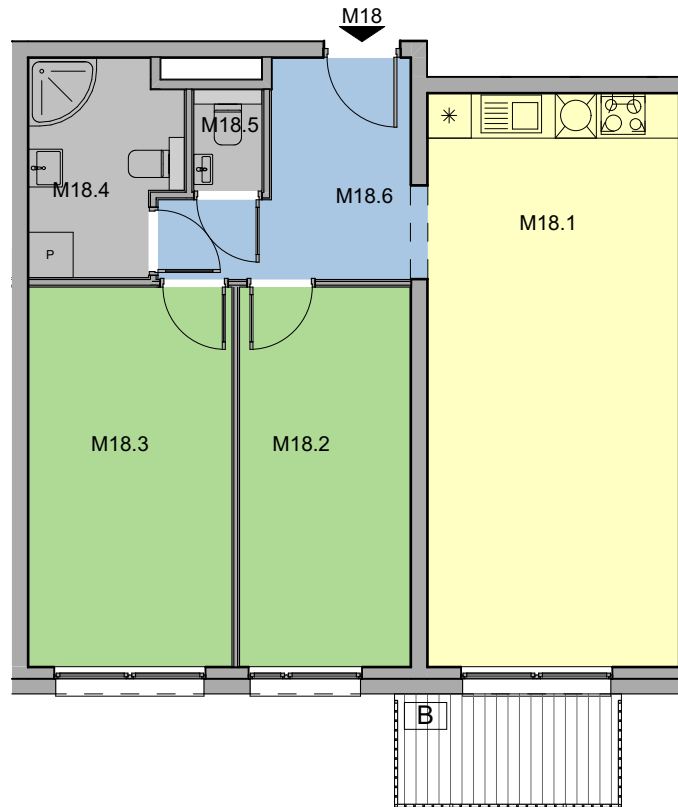

RUDA ŚLĄSKA, UL. J. ZIĘTKA BUDYNEK A

MIESZKANIE NR 18

RZUT MIESZKANIA

PIĘTRO 1

Mieszkanie M18		
M18.1	Salon z aneksem kuchennym	25,2
M18.2	Sypialnia 1	11,3
M18.3	Sypialnia 2	13,5
M18.4	Łazienka	5,2
M18.5	WC	1,2
M18.6	Korytarz	7,2
		63,6 m²
B	Balkon	3,7 m ²

powierzchnia wg normy PN-ISO 9836-2022

BIURO PROJEKTOWE:
ARCHITEKCI MR
Leszek Moska, Mariusz Rachuba sp. j.
41-506 Chorzów, ul. Stalowa 17
tel. 032 307 05 48,
e-mail: moskarachuba@architekcmr.com.pl

RZUT KONDYGNACJI

WIDOK 3D BUDYNKU