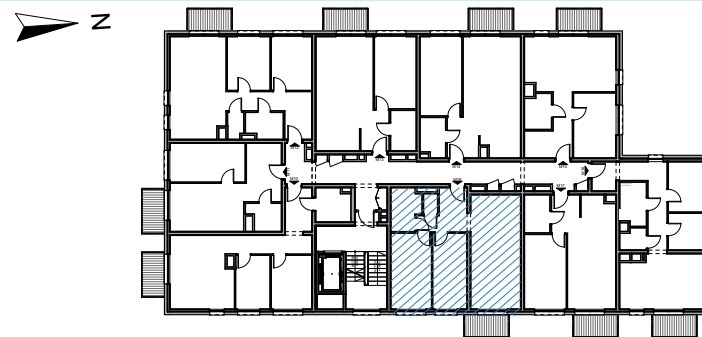

RUDA ŚLĄSKA, UL. J. ZIĘTKA BUDYNEK A

MIESZKANIE NR 18

RZUT MIESZKANIA

PIĘTRO 1

Mieszkanie M18		
M18.1	Salon z aneksem kuchennym	25,2
M18.2	Sypialnia 1	11,3
M18.3	Sypialnia 2	13,5
M18.4	Łazienka	5,2
M18.5	WC	1,2
M18.6	Korytarz	7,2
		63,6 m²
B	Balkon	3,7 m ²

powierzchnia wg normy PN-ISO 9836-2022

BIURO PROJEKTOWE:
ARCHITEKCI MR
Leszek Moska, Mariusz Rachuba sp. j.
41-506 Chorzów, ul. Stalowa 17
tel. 032 307 05 48,
e-mail: moskarachuba@architekcmr.com.pl

RZUT KONDYGNACJI