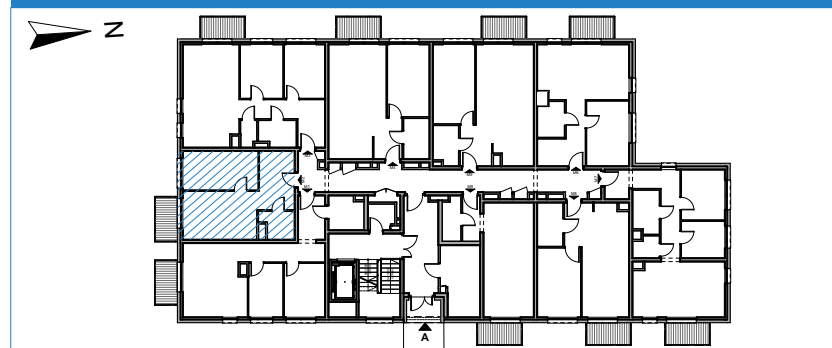

# RUDA ŚLĄSKA, UL. J. ZIĘTKA BUDYNEK A

MIESZKANIE NR 2

RZUT MIESZKANIA

PARTER

Mieszkanie M2			
M2.1	Salon z aneksem kuchennym	15,6	
M2.2	Sypialnia 1	12,8	
M2.3	Łazienka	3,7	
M2.4	Korytarz	9,2	
		<b>41,3 m<sup>2</sup></b>	

B	Balkon	3,7 m <sup>2</sup>
---	--------	--------------------

powierzchnia wg normy PN-ISO 9836-2022

BIURO PROJEKTOWE:  
ARCHITEKCI MR  
Leszek Moska, Mariusz Rachuba sp. j.  
41-506 Chorzów, ul. Stalowa 17  
tel. 032 307 05 48,  
e-mail: moskarachuba@architekcmr.com.pl

RZUT KONDYGNACJI

WIDOK 3D BUDYNKU