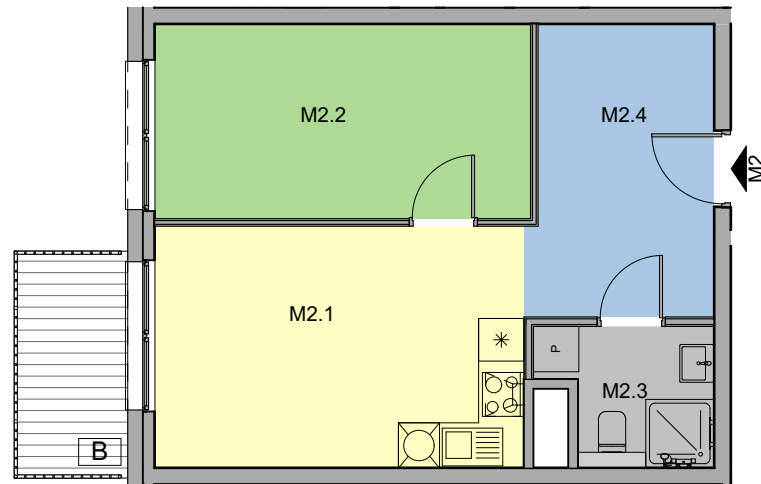

# RUDA ŚLĄSKA, UL. J. ZIĘTKA BUDYNEK A

MIESZKANIE NR 2

RZUT MIESZKANIA

PARTER

Mieszkanie M2			
M2.1	Salon z aneksem kuchennym	15,6	
M2.2	Sypialnia 1	12,8	
M2.3	Łazienka	3,7	
M2.4	Korytarz	9,2	
		<b>41,3 m<sup>2</sup></b>	

B	Balkon	3,7 m <sup>2</sup>
---	--------	--------------------

powierzchnia wg normy PN-ISO 9836-2022

BIURO PROJEKTOWE:  
ARCHITEKCI MR  
Leszek Moska, Mariusz Rachuba sp. j.  
41-506 Chorzów, ul. Stalowa 17  
tel. 032 307 05 48,  
e-mail: moskarachuba@architekcmr.com.pl

RZUT KONDYGNACJI

WIDOK 3D BUDYNKU