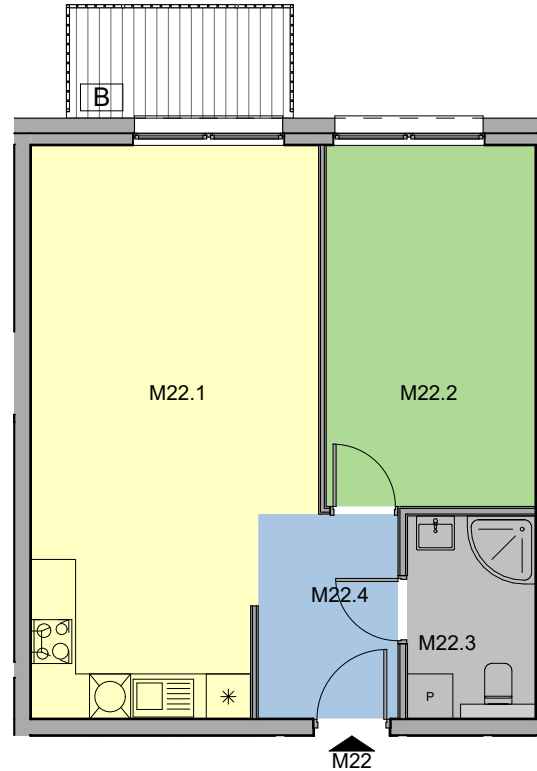

RUDA ŚLĄSKA, UL. J. ZIĘTKA BUDYNEK A

MIESZKANIE NR 22

RZUT MIESZKANIA

PIĘTRO 2

Mieszkanie M22		
M22.1	Salon z aneksem kuchennym	26,5
M22.2	Sypialnia 1	13,2
M22.3	Łazienka	4,5
M22.4	Korytarz	5,0
		49,2 m²

B	Balkon	3,7 m ²
---	--------	--------------------

WIDOK 3D BUDYNKU