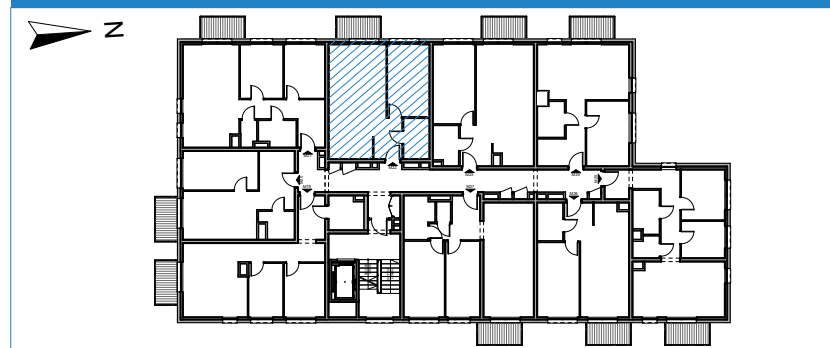

Mieszkanie M22		
M22.1	Salon z aneksem kuchennym	26,5
M22.2	Sypialnia 1	13,2
M22.3	Łazienka	4,5
M22.4	Korytarz	5,0
		49,2 m²

B	Balkon	3,7 m²

powierzchnia wg normy PN-ISO 9836-2022

BIURO PROJEKTOWE:
ARCHITEKCI MR
Leszek Moska, Mariusz Rachuba sp. j.
41-506 Chorzów, ul. Stalowa 17
tel. 032 307 05 48,
e-mail: moskarachuba@architekcmr.com.pl

RZUT KONDYGNACJI