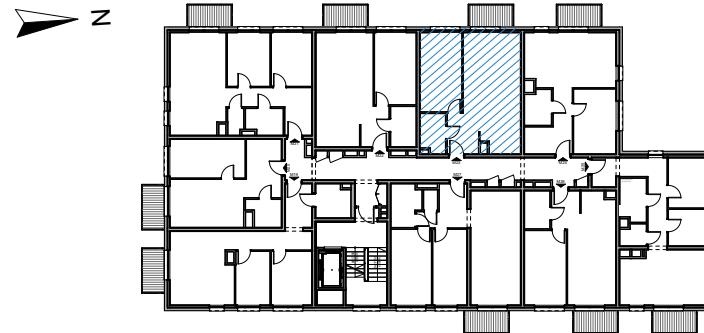

RZUT KONDYGNACJI