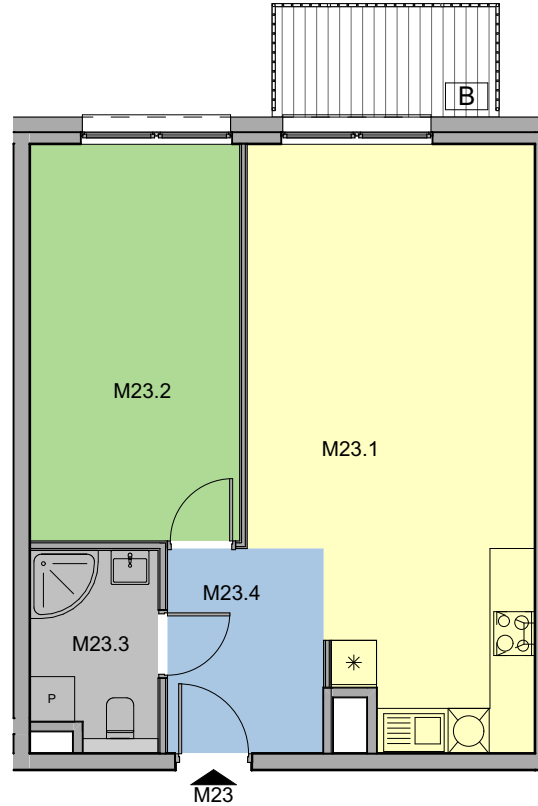

# RUDA ŚLĄSKA, UL. J. ZIĘTKA BUDYNEK A

MIESZKANIE NR 23

RZUT MIESZKANIA

PIĘTRO 2

Mieszkanie M23		
M23.1	Salon z aneksem kuchennym	27,2
M23.2	Sypialnia 1	14,5
M23.3	Łazienka	4,2
M23.4	Korytarz	5,6
		<b>51,5 m<sup>2</sup></b>

B	Balkon	3,7 m <sup>2</sup>
---	--------	--------------------

powierzchnia wg normy PN-ISO 9836-2022

BIURO PROJEKTOWE:  
ARCHITEKCI MR  
Leszek Moska, Mariusz Rachuba sp. j.  
41-506 Chorzów, ul. Stalowa 17  
tel. 032 307 05 48,  
e-mail: moskarachuba@architekcmr.com.pl