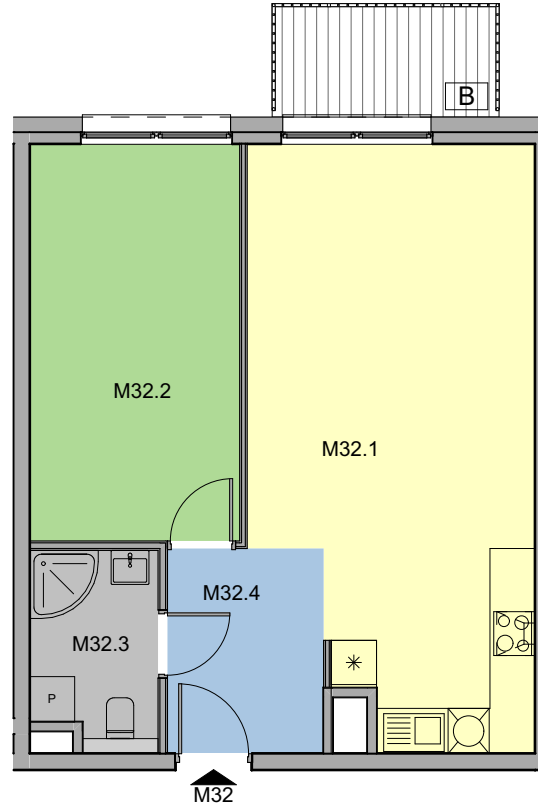

RUDA ŚLĄSKA, UL. J. ZIĘTKA BUDYNEK A

MIESZKANIE NR 32

RZUT MIESZKANIA

PIĘTRO 3

Mieszkanie M32		
M32.1	Salon z aneksem kuchennym	27,2
M32.2	Sypialnia 1	14,5
M32.3	Łazienka	4,2
M32.4	Korytarz	5,6
		51,5 m²

B	Balkon	3,7 m ²
---	--------	--------------------

WIDOK 3D BUDYNKU