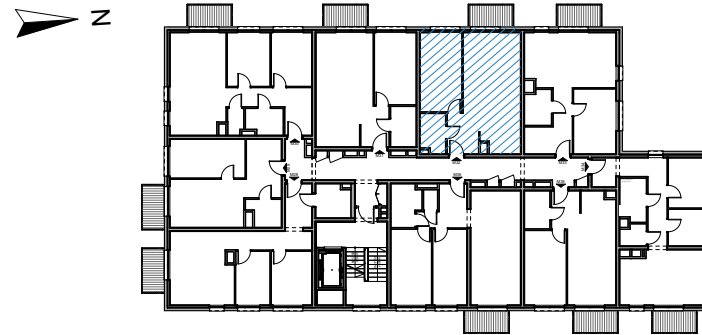

RUDA ŚLĄSKA, UL. J. ZIĘTKA BUDYNEK A

MIESZKANIE NR 32

RZUT MIESZKANIA

PIĘTRO 3

Mieszkanie M32		
M32.1	Salon z aneksem kuchennym	27,2
M32.2	Sypialnia 1	14,5
M32.3	Łazienka	4,2
M32.4	Korytarz	5,6
		51,5 m²

B	Balkon	3,7 m ²
---	--------	--------------------

powierzchnia wg normy PN-ISO 9836-2022

BIURO PROJEKTOWE:
ARCHITEKCI MR
Leszek Moska, Mariusz Rachuba sp. j.
41-506 Chorzów, ul. Stalowa 17
tel. 032 307 05 48,
e-mail: moskarachuba@architekcmr.com.pl

RZUT KONDYGNACJI