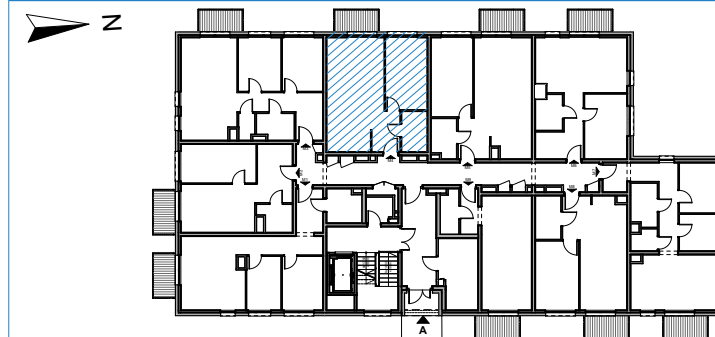

# RUDA ŚLĄSKA, UL. J. ZIĘTKA BUDYNEK A

MIESZKANIE NR 4

RZUT MIESZKANIA

PARTER

Mieszkanie M4			
M4.1	Salon z aneksem kuchennym	26,5	
M4.2	Sypialnia 1	13,2	
M4.3	Łazienka	4,5	
M4.4	Korytarz	5,0	
		<b>49,2 m<sup>2</sup></b>	

B	Balkon	3,7 m <sup>2</sup>
---	--------	--------------------

powierzchnia wg normy PN-ISO 9836-2022

BIURO PROJEKTOWE:  
ARCHITEKCI MR  
Leszek Moska, Mariusz Rachuba sp. j.  
41-506 Chorzów, ul. Stalowa 17  
tel. 032 307 05 48,  
e-mail: moskarachuba@architekcmr.com.pl

RZUT KONDYGNACJI

WIDOK 3D BUDYNKU