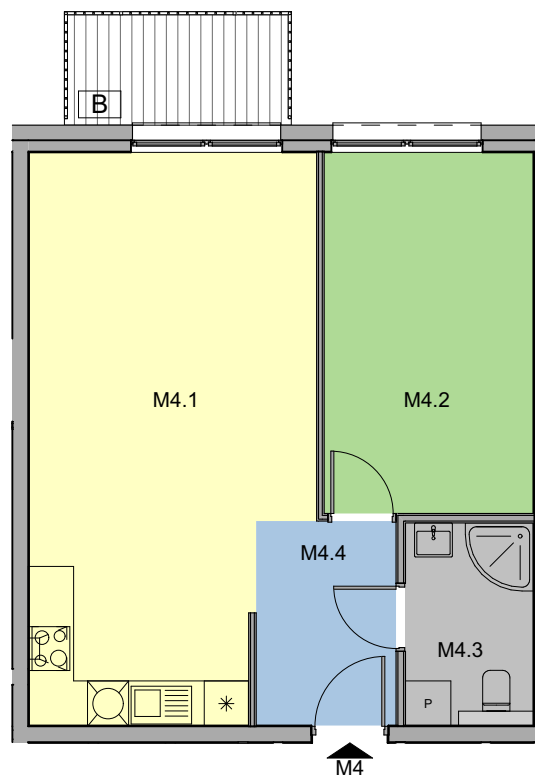

# RUDA ŚLĄSKA, UL. J. ZIĘTKA BUDYNEK A

MIESZKANIE NR 4

RZUT MIESZKANIA

PARTER

Mieszkanie M4			
M4.1	Salon z aneksem kuchennym	26,5	
M4.2	Sypialnia 1	13,2	
M4.3	Łazienka	4,5	
M4.4	Korytarz	5,0	
		<b>49,2 m<sup>2</sup></b>	

B	Balkon	3,7 m <sup>2</sup>
---	--------	--------------------

powierzchnia wg normy PN-ISO 9836-2022

BIURO PROJEKTOWE:  
ARCHITEKCI MR  
Leszek Moska, Mariusz Rachuba sp. j.  
41-506 Chorzów, ul. Stalowa 17  
tel. 032 307 05 48,  
e-mail: moskarachuba@architekcmr.com.pl

RZUT KONDYGNACJI

WIDOK 3D BUDYNKU