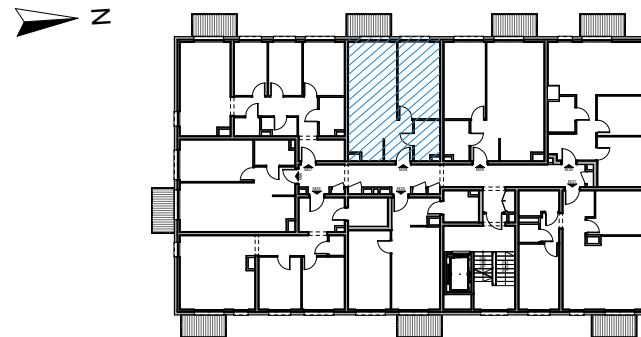

Mieszkanie M28			
M28.1	Salon z aneksem kuchennym	22,3	
M28.2	Sypialnia 1	14,0	
M28.3	Łazienka	4,3	
M28.4	Korytarz	5,0	
			45,6 m²

B	Balkon	3,7 m²

powierzchnia wg normy PN-ISO 9836-2022

BIURO PROJEKTOWE:

ARCHITEKCI MR

Leszek Moska, Mariusz Rachuba sp. j.

41-506 Chorzów, ul. Stalowa 17

tel. 032 307 05 48,

e-mail: moskarachuba@architekci.mr.com.pl

RZUT KONDYGNACJI