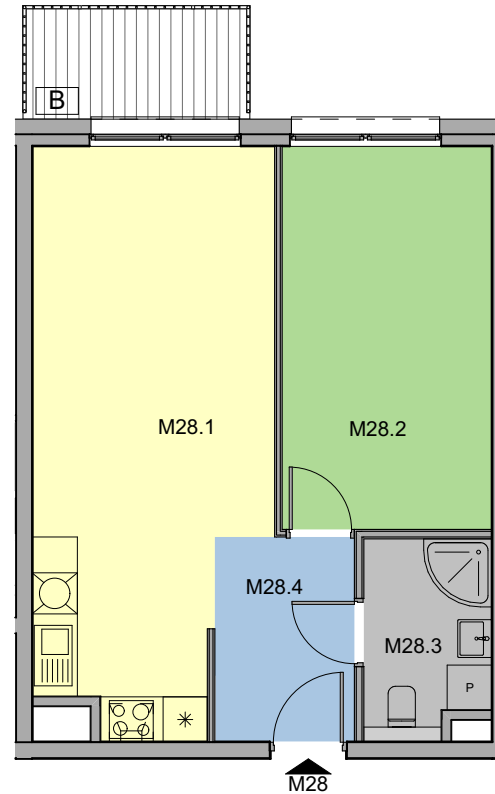

RUDA ŚLĄSKA, UL. J. ZIĘTKA BUDYNEK B

MIESZKANIE NR 28

RZUT MIESZKANIA

PIĘTRO 3

Mieszkanie M28			
M28.1	Salon z aneksem kuchennym	22,3	
M28.2	Sypialnia 1	14,0	
M28.3	Łazienka	4,3	
M28.4	Korytarz	5,0	
			45,6 m²

B	Balkon	3,7 m ²
---	--------	--------------------

powierzchnia wg normy PN-ISO 9836-2022

BIURO PROJEKTOWE:

ARCHITEKCI MR

Leszek Moska, Mariusz Rachuba sp. j.

41-506 Chorzów, ul. Stalowa 17

tel. 032 307 05 48,