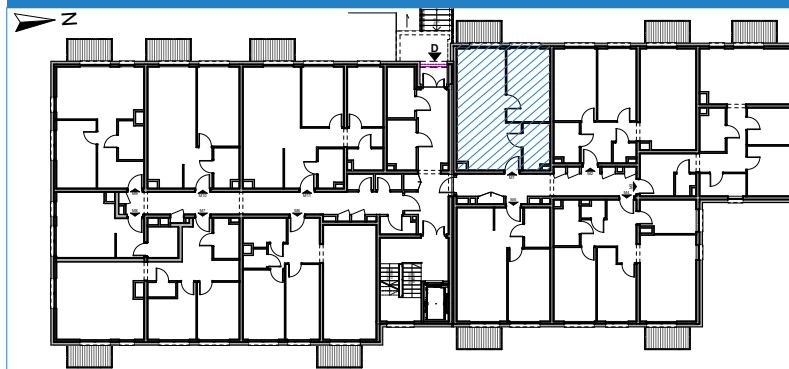

RUDA ŚLĄSKA, UL. J. ZIĘTKA BUDYNEK D

MIESZKANIE NR 1

RZUT MIESZKANIA

PARTER

Mieszkanie M1			
M1.1	Salon z aneksem kuchennym	22,1	
M1.2	Sypialnia 1	13,8	
M1.3	Łazienka	5,3	
M1.4	Korytarz	6,6	
			47,8 m²

B	Balkon	3,7 m ²
---	--------	--------------------

powierzchnia wg normy PN-ISO 9836-2022

BIURO PROJEKTOWE:

ARCHITEKCI MR

Leszek Moska, Mariusz Rachuba sp. j.

41-506 Chorzów, ul. Stalowa 17

tel. 032 307 05 48,

e-mail: moskarachuba@architekci.mr.com.pl

RZUT KONDYGNACJI

WIDOK 3D BUDYNKU