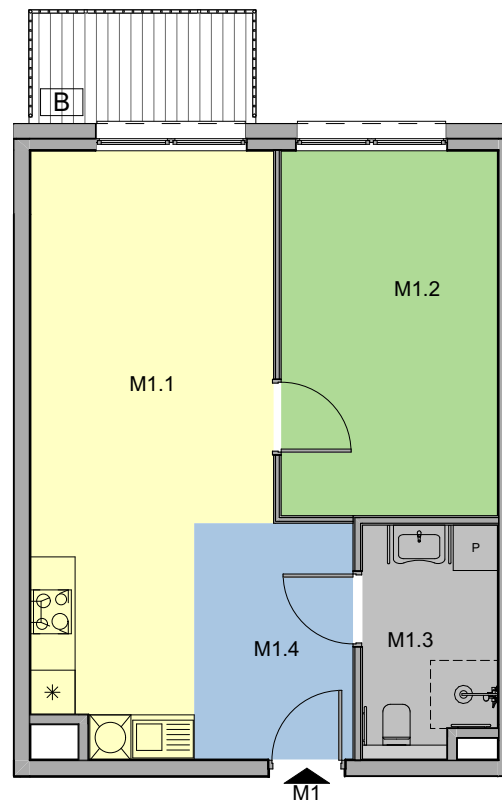

RUDA ŚLĄSKA, UL. J. ZIĘTKA BUDYNEK D

MIESZKANIE NR 1

RZUT MIESZKANIA

PARTER

Mieszkanie M1			
M1.1	Salon z aneksem kuchennym	22,1	
M1.2	Sypialnia 1	13,8	
M1.3	Łazienka	5,3	
M1.4	Korytarz	6,6	
			47,8 m²

B	Balkon	3,7 m ²
---	--------	--------------------

powierzchnia wg normy PN-ISO 9836-2022

BIURO PROJEKTOWE:

ARCHITEKCI MR

Leszek Moska, Mariusz Rachuba sp. j.

41-506 Chorzów, ul. Stalowa 17

tel. 032 307 05 48,

e-mail: moskarachuba@architekci.mr.com.pl

RZUT KONDYGNACJI

WIDOK 3D BUDYNKU