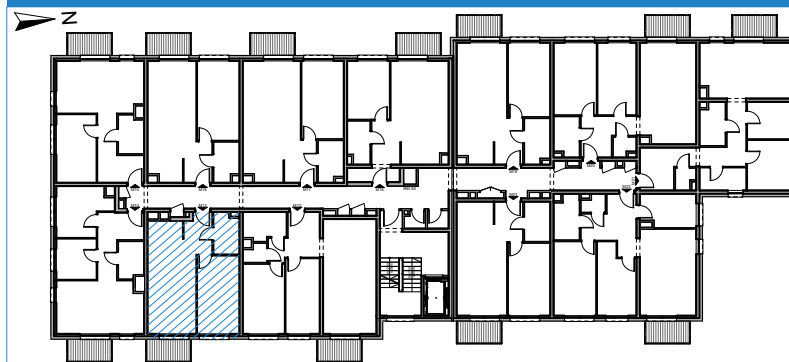

Mieszkanie M13			
M13.1	Salon z aneksem kuchennym	22,0	
M13.2	Sypialnia 1	14,3	
M13.3	Łazienka	4,4	
M13.4	Korytarz	4,8	
			45,5 m²

B	Balkon	3,7 m²

powierzchnia wg normy PN-ISO 9836-2022

BIURO PROJEKTOWE:

ARCHITEKCI MR

Leszek Moska, Mariusz Rachuba sp. j.

41-506 Chorzów, ul. Stalowa 17

tel. 032 307 05 48,

e-mail: moskarachuba@architekci_mr.com.pl

RZUT KONDYGNACJI