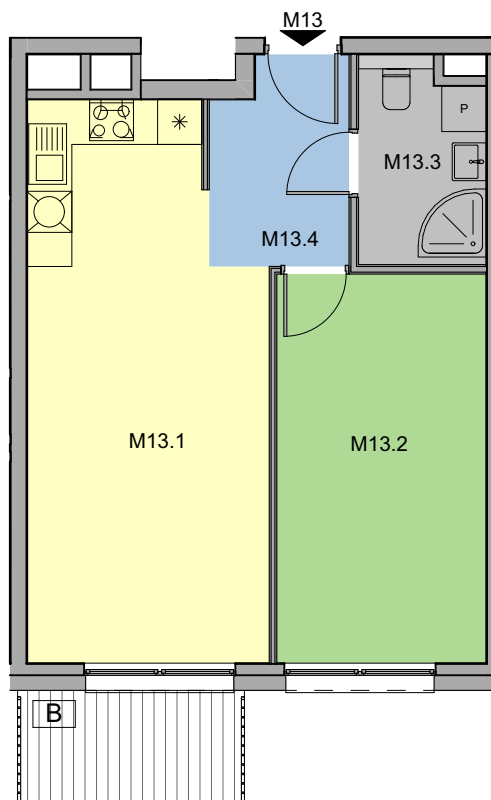

RUDA ŚLĄSKA, UL. J. ZIĘTKA BUDYNEK D

MIESZKANIE NR 13

RZUT MIESZKANIA

PIĘTRO 1

Mieszkanie M13			
M13.1	Salon z aneksem kuchennym	22,0	
M13.2	Sypialnia 1	14,3	
M13.3	Łazienka	4,4	
M13.4	Korytarz	4,8	
			45,5 m²

B	Balkon	3,7 m ²
---	--------	--------------------

powierzchnia wg normy PN-ISO 9836-2022

BIURO PROJEKTOWE:

ARCHITEKCI MR

Leszek Moska, Mariusz Rachuba sp. j.

41-506 Chorzów, ul. Stalowa 17

tel. 032 307 05 48,