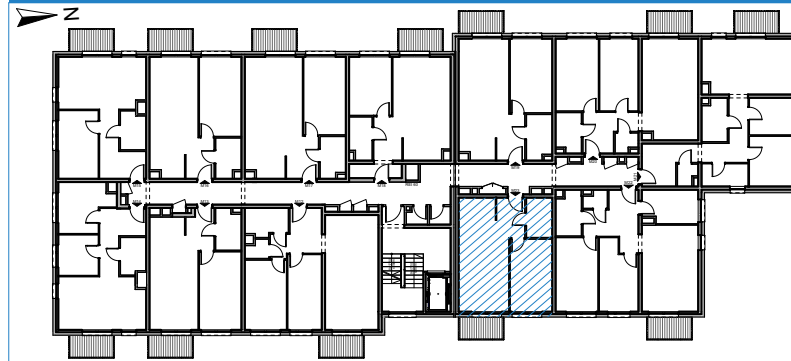

Mieszkanie M23			
M23.1	Salon z aneksem kuchennym	22,7	
M23.2	Sypialnia 1	13,3	
M23.3	Łazienka	4,4	
M23.4	Korytarz	4,9	
			45,3 m²

B	Balkon	3,7 m²

powierzchnia wg normy PN-ISO 9836-2022

BIURO PROJEKTOWE:

ARCHITEKCI MR

Leszek Moska, Mariusz Rachuba sp. j.

41-506 Chorzów, ul. Stalowa 17

tel. 032 307 05 48,

e-mail: moskarachuba@architekci.mr.com.pl

RZUT KONDYGNACJI