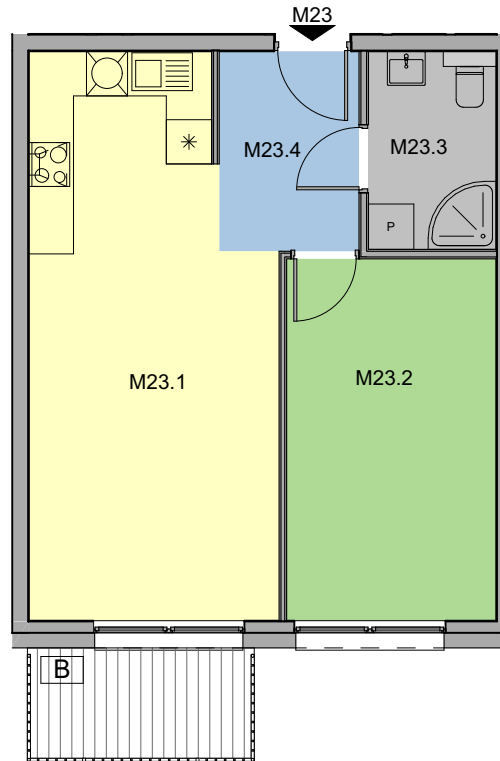

RUDA ŚLĄSKA, UL. J. ZIĘTKA BUDYNEK D

MIESZKANIE NR 23

RZUT MIESZKANIA

PIĘTRO 1

Mieszkanie M23			
M23.1	Salon z aneksem kuchennym	22,7	
M23.2	Sypialnia 1	13,3	
M23.3	Łazienka	4,4	
M23.4	Korytarz	4,9	
			45,3 m²

B	Balkon	3,7 m ²
---	--------	--------------------

powierzchnia wg normy PN-ISO 9836-2022

BIURO PROJEKTOWE:

ARCHITEKCI MR

Leszek Moska, Mariusz Rachuba sp. j.

41-506 Chorzów, ul. Stalowa 17

tel. 032 307 05 48,