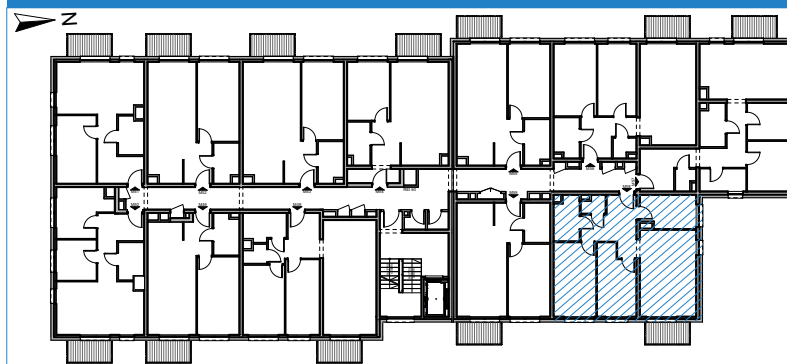

RZUT KONDYGNACJI