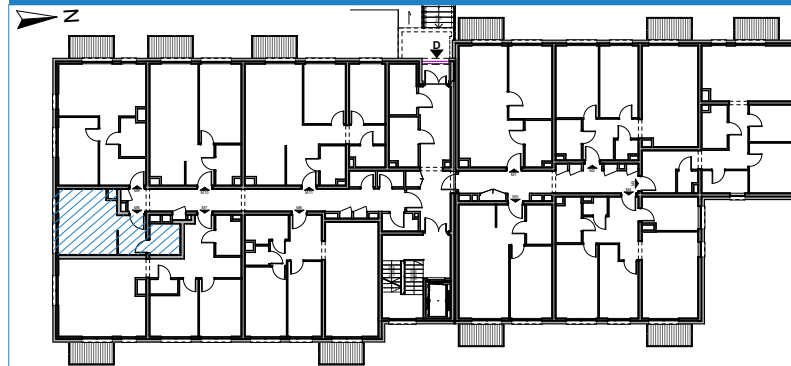

# RUDA ŚLĄSKA, UL. J. ZIĘTKA BUDYNEK D

MIESZKANIE NR 8

RZUT MIESZKANIA

PARTER

Mieszkanie M8			
M8.1	Salon z aneksem kuchennym	16,3	
M8.2	Łazienka	4,2	
M8.3	Korytarz	4,9	
			<b>25,4 m<sup>2</sup></b>

B	Balkon	3,7 m <sup>2</sup>
---	--------	--------------------

powierzchnia wg normy PN-ISO 9836-2022

BIURO PROJEKTOWE:

ARCHITEKCI MR

Leszek Moska, Mariusz Rachuba sp. j.

41-506 Chorzów, ul. Stalowa 17

tel. 032 307 05 48,

e-mail: moskarachuba@architekci.mr.com.pl

RZUT KONDYGNACJI

WIDOK 3D BUDYNKU