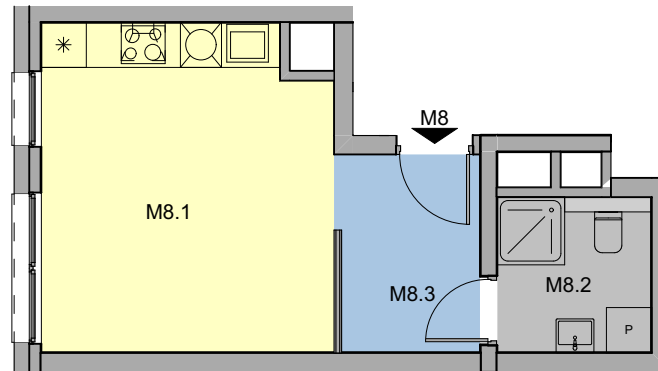

# RUDA ŚLĄSKA, UL. J. ZIĘTKA BUDYNEK D

MIESZKANIE NR 8

RZUT MIESZKANIA

PARTER

Mieszkanie M8			
M8.1	Salon z aneksem kuchennym	16,3	
M8.2	Łazienka	4,2	
M8.3	Korytarz	4,9	
			<b>25,4 m<sup>2</sup></b>

B	Balkon	3,7 m <sup>2</sup>
---	--------	--------------------