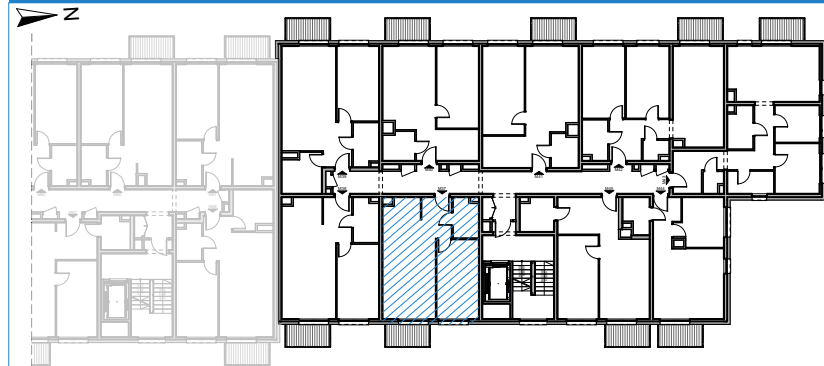

Mieszkanie M37			
M37.1	Salon z aneksem kuchennym	25,1	
M37.2	Sypialnia 1	14,5	
M37.3	Łazienka	4,3	
M37.4	Korytarz	5,3	
			49,2 m²

B	Balkon	3,7 m²

powierzchnia wg normy PN-ISO 9836-2022

BIURO PROJEKTOWE:

ARCHITEKCI MR

Leszek Moska, Mariusz Rachuba sp. j.

41-506 Chorzów, ul. Stalowa 17

tel. 032 307 05 48,

e-mail: moskarachuba@architekci.mr.com.pl

RZUT KONDYGNACJI