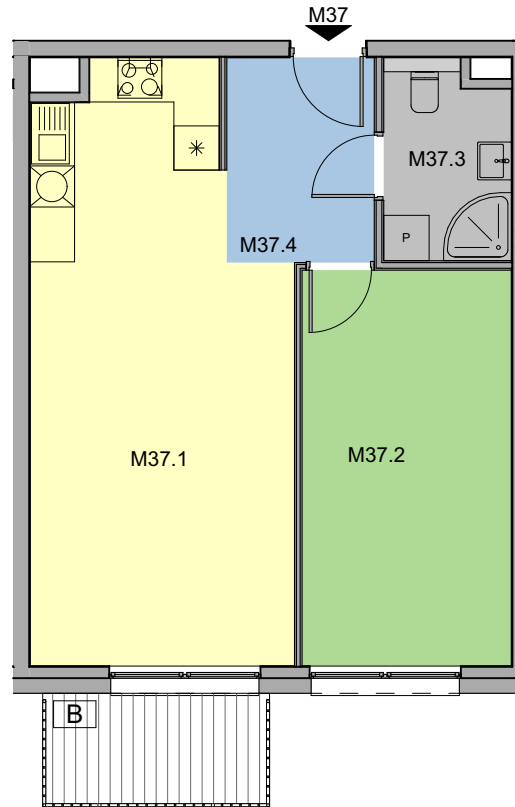

RUDA ŚLĄSKA, UL. J. ZIĘTKA BUDYNEK E1

MIESZKANIE NR 37

RZUT MIESZKANIA

PIĘTRO 4

Mieszkanie M37			
M37.1	Salon z aneksem kuchennym	25,1	
M37.2	Sypialnia 1	14,5	
M37.3	Łazienka	4,3	
M37.4	Korytarz	5,3	
			49,2 m²

B	Balkon	3,7 m ²
---	--------	--------------------

powierzchnia wg normy PN-ISO 9836-2022

BIURO PROJEKTOWE:

ARCHITEKCI MR

Leszek Moska, Mariusz Rachuba sp. j.

41-506 Chorzów, ul. Stalowa 17

tel. 032 307 05 48,