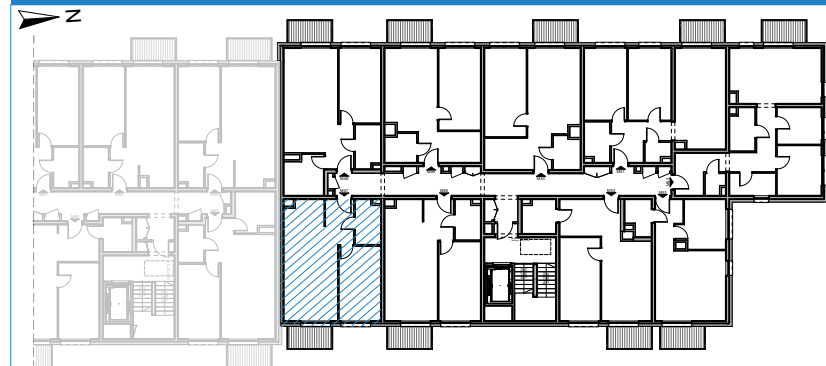

Mieszkanie M47			
M47.1	Salon z aneksem kuchennym	25,7	
M47.2	Sypialnia 1	13,7	
M47.3	Łazienka	4,8	
M47.4	Korytarz	5,6	
			49,8 m²

B	Balkon	3,7 m²

powierzchnia wg normy PN-ISO 9836-2022

BIURO PROJEKTOWE:

ARCHITEKCI MR

Leszek Moska, Mariusz Rachuba sp. j.

41-506 Chorzów, ul. Stalowa 17

tel. 032 307 05 48,

e-mail: moskarachuba@architekci.com.pl

RZUT KONDYGNACJI