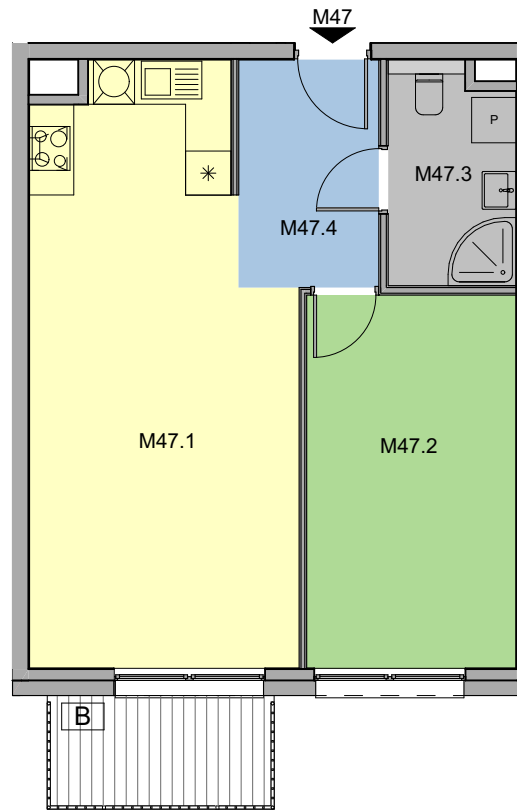

RUDA ŚLĄSKA, UL. J. ZIĘTKA BUDYNEK E1

MIESZKANIE NR 47

RZUT MIESZKANIA

PIĘTRO 5

Mieszkanie M47			
M47.1	Salon z aneksem kuchennym	25,7	
M47.2	Sypialnia 1	13,7	
M47.3	Łazienka	4,8	
M47.4	Korytarz	5,6	
			49,8 m²

B	Balkon	3,7 m ²
---	--------	--------------------

powierzchnia wg normy PN-ISO 9836-2022

BIURO PROJEKTOWE:

ARCHITEKCI MR

Leszek Moska, Mariusz Rachuba sp. j.

41-506 Chorzów, ul. Stalowa 17

tel. 032 307 05 48,