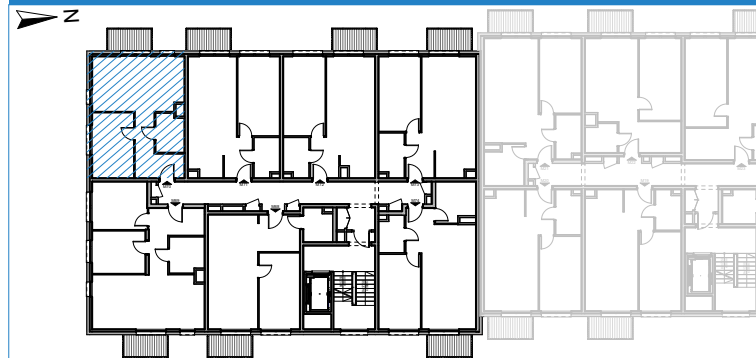

Mieszkanie M70			
M70.1	Salon z aneksem kuchennym	21,7	
M70.2	Sypialnia 1	11,8	
M70.3	Łazienka	4,6	
M70.4	Korytarz	8,7	
			46,8 m²

B	Balkon	3,7 m²

powierzchnia wg normy PN-ISO 9836-2022

BIURO PROJEKTOWE:

ARCHITEKCI MR

Leszek Moska, Mariusz Rachuba sp. j.

41-506 Chorzów, ul. Stalowa 17

tel. 032 307 05 48,

e-mail: moskarachuba@architekcimr.com.pl

RZUT KONDYGNACJI