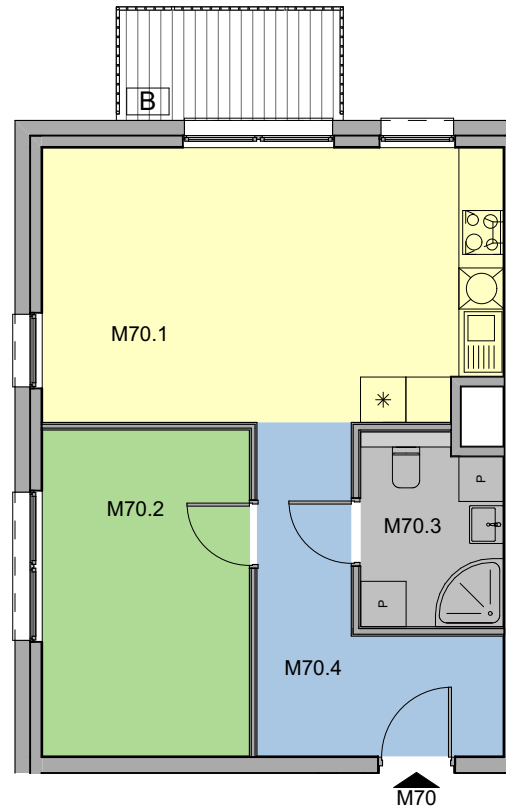

RUDA ŚLĄSKA, UL. J. ZIĘTKA BUDYNEK E2

MIESZKANIE NR 70

RZUT MIESZKANIA

PIĘTRO 2

Mieszkanie M70			
M70.1	Salon z aneksem kuchennym	21,7	
M70.2	Sypialnia 1	11,8	
M70.3	Łazienka	4,6	
M70.4	Korytarz	8,7	
			46,8 m²

B	Balkon	3,7 m ²
---	--------	--------------------

powierzchnia wg normy PN-ISO 9836-2022

BIURO PROJEKTOWE:

ARCHITEKCI MR

Leszek Moska, Mariusz Rachuba sp. j.

41-506 Chorzów, ul. Stalowa 17

tel. 032 307 05 48,