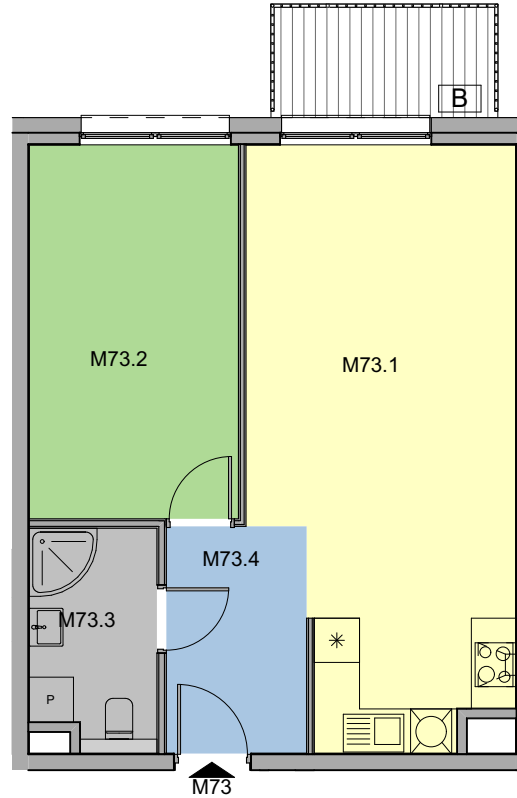

# RUDA ŚLĄSKA, UL. J. ZIĘTKA BUDYNEK E2

MIESZKANIE NR 73

RZUT MIESZKANIA

PIĘTRO 2

Mieszkanie M73			
M73.1	Salon z aneksem kuchennym	25,7	
M73.2	Sypialnia 1	13,7	
M73.3	Łazienka	4,8	
M73.4	Korytarz	5,6	
			<b>49,8 m<sup>2</sup></b>

B	Balkon	3,7 m <sup>2</sup>
---	--------	--------------------

powierzchnia wg normy PN-ISO 9836-2022

BIURO PROJEKTOWE:

ARCHITEKCI MR

Leszek Moska, Mariusz Rachuba sp. j.

41-506 Chorzów, ul. Stalowa 17

tel. 032 307 05 48,