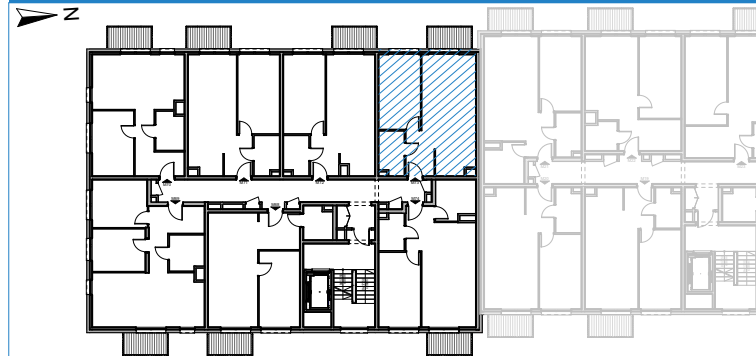

Mieszkanie M73			
M73.1	Salon z aneksem kuchennym	25,7	
M73.2	Sypialnia 1	13,7	
M73.3	Łazienka	4,8	
M73.4	Korytarz	5,6	
			49,8 m²

B	Balkon	3,7 m²

powierzchnia wg normy PN-ISO 9836-2022

BIURO PROJEKTOWE:

ARCHITEKCI MR

Leszek Moska, Mariusz Rachuba sp. j.

41-506 Chorzów, ul. Stalowa 17

tel. 032 307 05 48,

e-mail: moskarachuba@architekci.com.pl

RZUT KONDYGNACJI