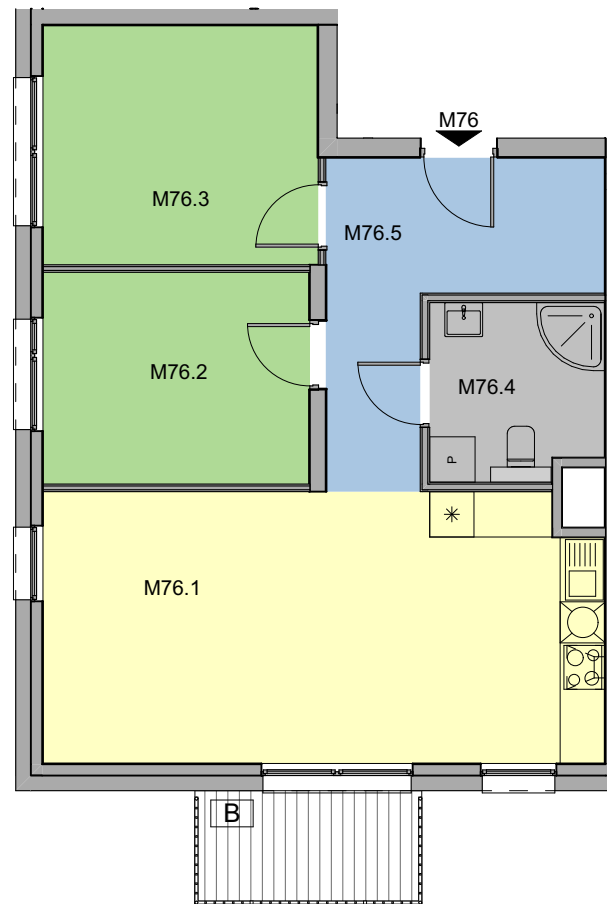

RUDA ŚLĄSKA, UL. J. ZIĘTKA BUDYNEK E2

MIESZKANIE NR 76

RZUT MIESZKANIA

PIĘTRO 3

Mieszkanie M76			
M76.1	Salon z aneksem kuchennym	26,3	
M76.2	Sypialnia 1	9,9	
M76.3	Sypialnia 2	11,5	
M76.4	Łazienka	5,3	
M76.5	Korytarz	9,9	
		62,9 m²	

B	Balkon	3,7 m ²
---	--------	--------------------

powierzchnia wg normy PN-ISO 9836-2022

BIURO PROJEKTOWE:

ARCHITEKCI MR

Leszek Moska, Mariusz Rachuba sp. j.

41-506 Chorzów, ul. Stalowa 17

tel. 032 307 05 48,