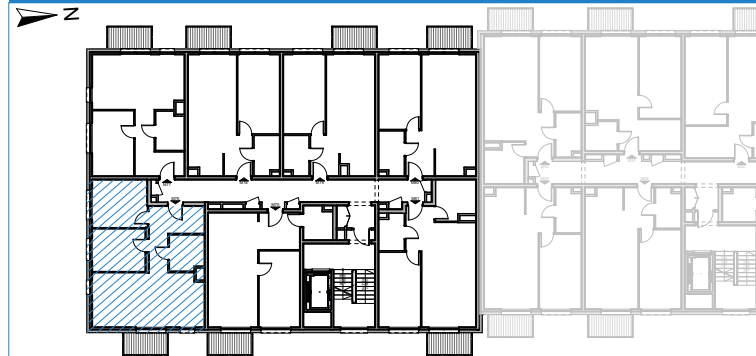

RZUT KONDYGNACJI