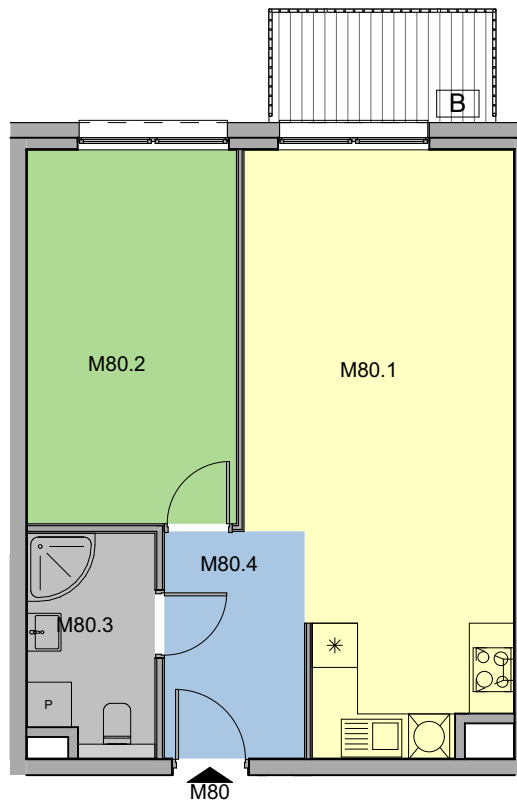

# RUDA ŚLĄSKA, UL. J. ZIĘTKA BUDYNEK E2

MIESZKANIE NR 80

RZUT MIESZKANIA

PIĘTRO 3

Mieszkanie M80			
M80.1	Salon z aneksem kuchennym	25,7	
M80.2	Sypialnia 1	13,7	
M80.3	Łazienka	4,8	
M80.4	Korytarz	5,6	
		<b>49,8 m<sup>2</sup></b>	

B	Balkon	3,7 m <sup>2</sup>
---	--------	--------------------

powierzchnia wg normy PN-ISO 9836-2022

BIURO PROJEKTOWE:

ARCHITEKCI MR

Leszek Moska, Mariusz Rachuba sp. j.

41-506 Chorzów, ul. Stalowa 17

tel. 032 307 05 48,