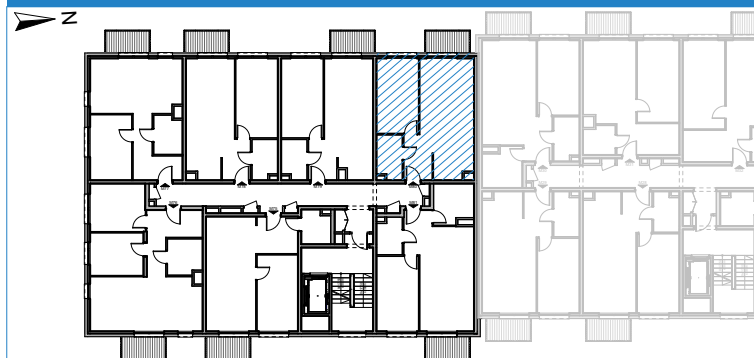

Mieszkanie M80			
M80.1	Salon z aneksem kuchennym	25,7	
M80.2	Sypialnia 1	13,7	
M80.3	Łazienka	4,8	
M80.4	Korytarz	5,6	
		49,8 m²	

B	Balkon	3,7 m²

powierzchnia wg normy PN-ISO 9836-2022

BIURO PROJEKTOWE:

ARCHITEKCI MR

Leszek Moska, Mariusz Rachuba sp. j.

41-506 Chorzów, ul. Stalowa 17

tel. 032 307 05 48,

e-mail: moskarachuba@architekci.com.pl

RZUT KONDYGNACJI