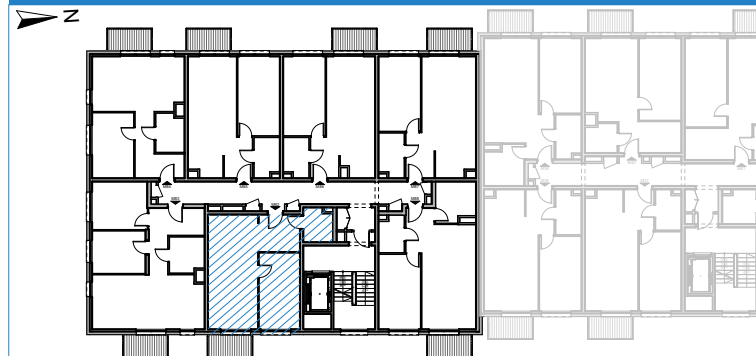

Mieszkanie M82			
M82.1	Salon z aneksem kuchennym	24,9	
M82.2	Sypialnia 1	13,6	
M82.3	Łazienka	4,1	
M82.4	Korytarz	6,7	
			49,3 m²

B	Balkon	3,7 m²

powierzchnia wg normy PN-ISO 9836-2022

BIURO PROJEKTOWE:

ARCHITEKCI MR

Leszek Moska, Mariusz Rachuba sp. j.

41-506 Chorzów, ul. Stalowa 17

tel. 032 307 05 48,

e-mail: moskarachuba@architekci_mr.com.pl

RZUT KONDYGNACJI