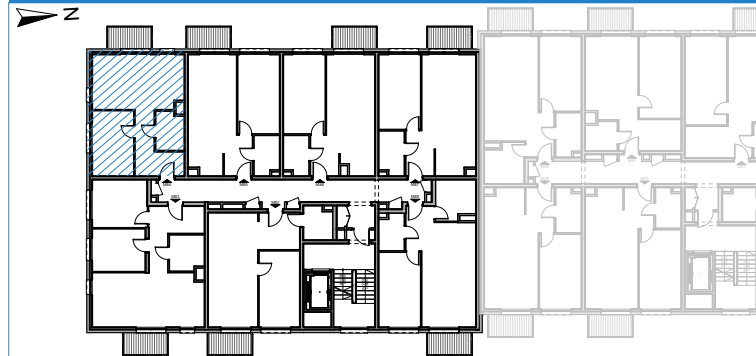

Mieszkanie M84			
M84.1	Salon z aneksem kuchennym	21,7	
M84.2	Sypialnia 1	11,8	
M84.3	Łazienka	4,6	
M84.4	Korytarz	8,7	
			46,8 m²

B	Balkon	3,7 m²

powierzchnia wg normy PN-ISO 9836-2022

BIURO PROJEKTOWE:

ARCHITEKCI MR

Leszek Moska, Mariusz Rachuba sp. j.

41-506 Chorzów, ul. Stalowa 17

tel. 032 307 05 48,

e-mail: moskarachuba@architekcimr.com.pl

RZUT KONDYGNACJI