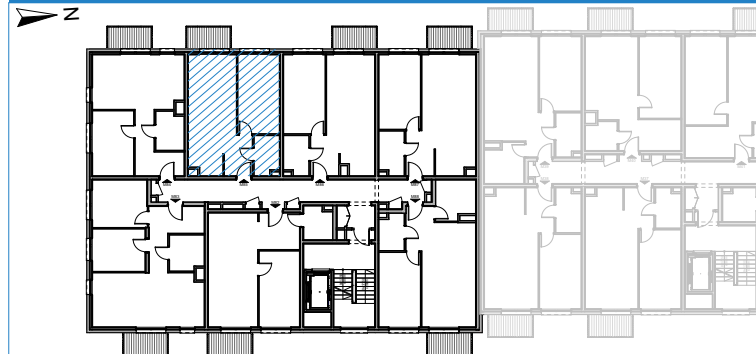

RZUT KONDYGNACJI