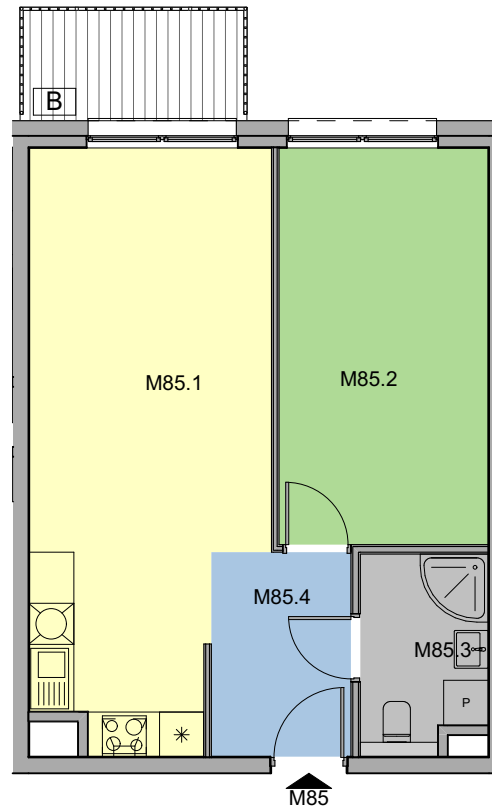

RUDA ŚLĄSKA, UL. J. ZIĘTKA BUDYNEK E2

MIESZKANIE NR 85

RZUT MIESZKANIA

PIĘTRO 4

Mieszkanie M85			
M85.1	Salon z aneksem kuchennym	23,0	
M85.2	Sypialnia 1	14,5	
M85.3	Łazienka	4,3	
M85.4	Korytarz	5,0	
			46,8 m²

B	Balkon	3,7 m ²
---	--------	--------------------

powierzchnia wg normy PN-ISO 9836-2022

BIURO PROJEKTOWE:

ARCHITEKCI MR

Leszek Moska, Mariusz Rachuba sp. j.

41-506 Chorzów, ul. Stalowa 17

tel. 032 307 05 48,