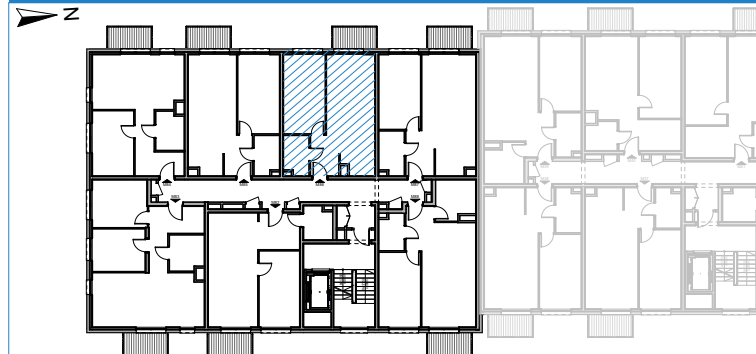

Mieszkanie M86			
M86.1	Salon z aneksem kuchennym	23,0	
M86.2	Sypialnia 1	14,5	
M86.3	Łazienka	4,3	
M86.4	Korytarz	5,0	
			46,8 m²

B	Balkon	3,7 m²

powierzchnia wg normy PN-ISO 9836-2022

BIURO PROJEKTOWE:

ARCHITEKCI MR

Leszek Moska, Mariusz Rachuba sp. j.

41-506 Chorzów, ul. Stalowa 17

tel. 032 307 05 48,

e-mail: moskarachuba@architekci.mr.com.pl

RZUT KONDYGNACJI