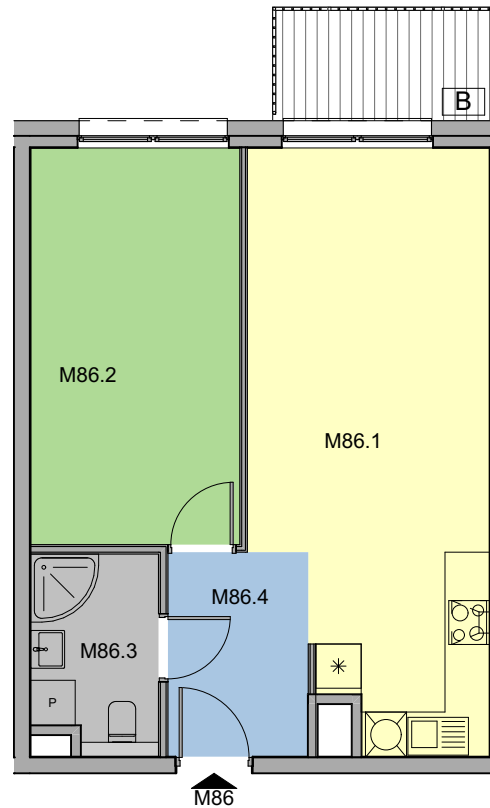

RUDA ŚLĄSKA, UL. J. ZIĘTKA BUDYNEK E2

MIESZKANIE NR 86

RZUT MIESZKANIA

PIĘTRO 4

Mieszkanie M86			
M86.1	Salon z aneksem kuchennym	23,0	
M86.2	Sypialnia 1	14,5	
M86.3	Łazienka	4,3	
M86.4	Korytarz	5,0	
			46,8 m²

B	Balkon	3,7 m ²
---	--------	--------------------

powierzchnia wg normy PN-ISO 9836-2022

BIURO PROJEKTOWE:

ARCHITEKCI MR

Leszek Moska, Mariusz Rachuba sp. j.

41-506 Chorzów, ul. Stalowa 17

tel. 032 307 05 48,