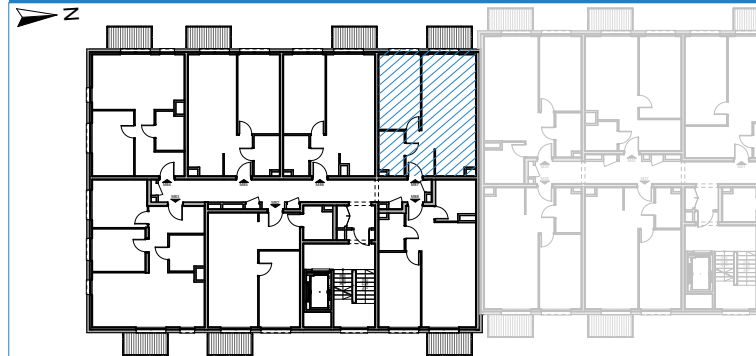

Mieszkanie M87			
M87.1	Salon z aneksem kuchennym	25,7	
M87.2	Sypialnia 1	13,7	
M87.3	Łazienka	4,8	
M87.4	Korytarz	5,6	
		49,8 m²	

B	Balkon	3,7 m²

powierzchnia wg normy PN-ISO 9836-2022

BIURO PROJEKTOWE:

ARCHITEKCI MR

Leszek Moska, Mariusz Rachuba sp. j.

41-506 Chorzów, ul. Stalowa 17

tel. 032 307 05 48,

e-mail: moskarachuba@architekci.com.pl

RZUT KONDYGNACJI