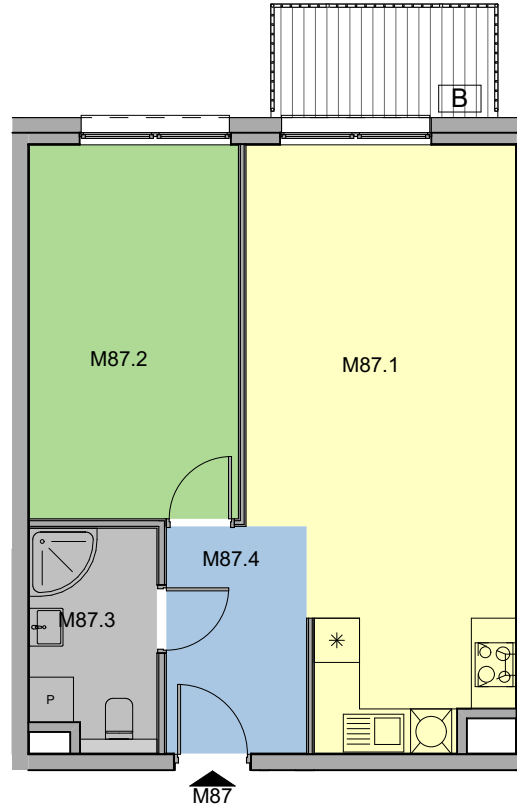

# RUDA ŚLĄSKA, UL. J. ZIĘTKA BUDYNEK E2

MIESZKANIE NR 87

RZUT MIESZKANIA

PIĘTRO 4

Mieszkanie M87			
M87.1	Salon z aneksem kuchennym	25,7	
M87.2	Sypialnia 1	13,7	
M87.3	Łazienka	4,8	
M87.4	Korytarz	5,6	
		<b>49,8 m<sup>2</sup></b>	

B	Balkon	3,7 m <sup>2</sup>
---	--------	--------------------

powierzchnia wg normy PN-ISO 9836-2022

BIURO PROJEKTOWE:

ARCHITEKCI MR

Leszek Moska, Mariusz Rachuba sp. j.

41-506 Chorzów, ul. Stalowa 17

tel. 032 307 05 48,