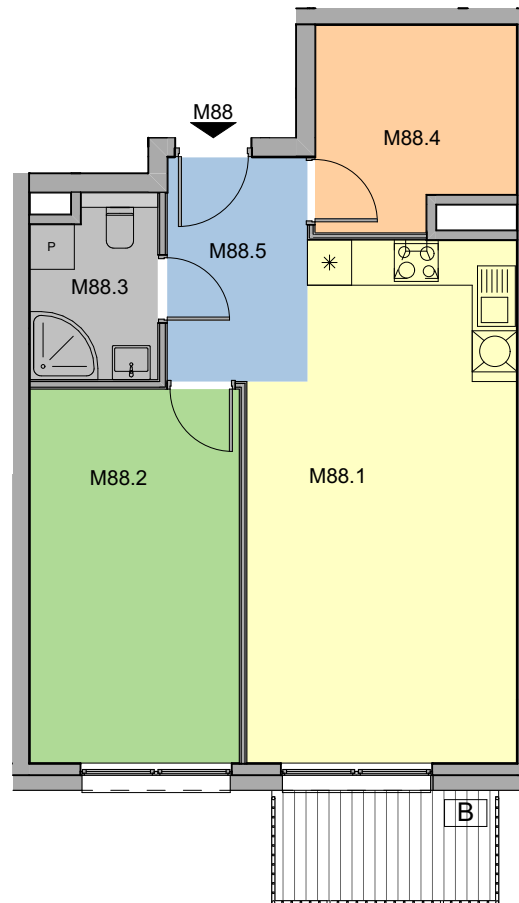

# RUDA ŚLĄSKA, UL. J. ZIĘTKA BUDYNEK E2

MIESZKANIE NR 88

RZUT MIESZKANIA

PIĘTRO 4

Mieszkanie M88			
M88.1	Salon z aneksem kuchennym	23,2	
M88.2	Sypialnia 1	13,7	
M88.3	Łazienka	3,9	
M88.4	Garderoba	6,7	
M88.5	Korytarz	5,5	
		<b>53,0 m<sup>2</sup></b>	

B	Balkon	3,7 m <sup>2</sup>
---	--------	--------------------

powierzchnia wg normy PN-ISO 9836-2022

BIURO PROJEKTOWE:

ARCHITEKCI MR

Leszek Moska, Mariusz Rachuba sp. j.

41-506 Chorzów, ul. Stalowa 17

tel. 032 307 05 48,