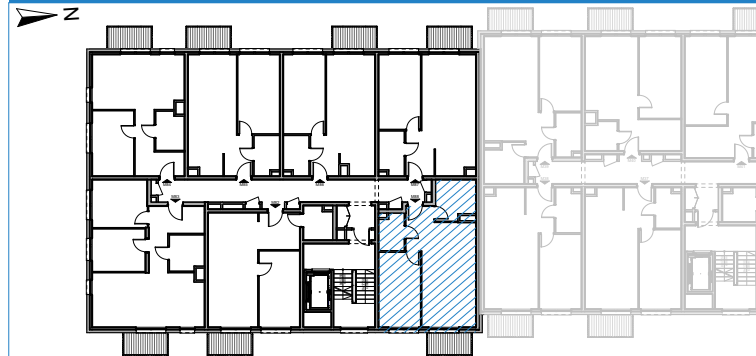

Mieszkanie M88			
M88.1	Salon z aneksem kuchennym	23,2	
M88.2	Sypialnia 1	13,7	
M88.3	Łazienka	3,9	
M88.4	Garderoba	6,7	
M88.5	Korytarz	5,5	
		53,0 m²	

B	Balkon	3,7 m²

powierzchnia wg normy PN-ISO 9836-2022

BIURO PROJEKTOWE:

ARCHITEKCI MR

Leszek Moska, Mariusz Rachuba sp. j.

41-506 Chorzów, ul. Stalowa 17

tel. 032 307 05 48,

e-mail: moskarachuba@architekcimr.com.pl

RZUT KONDYGNACJI