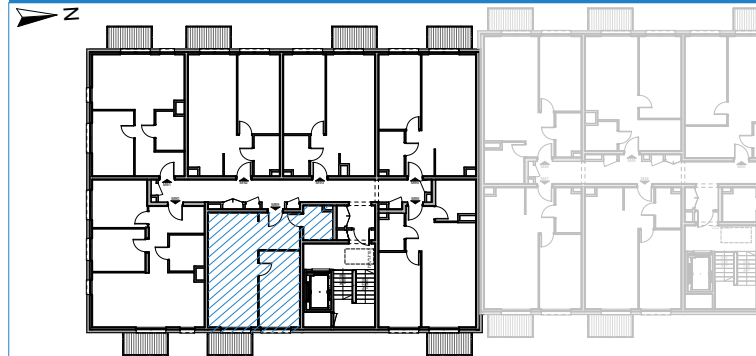

RZUT KONDYGNACJI